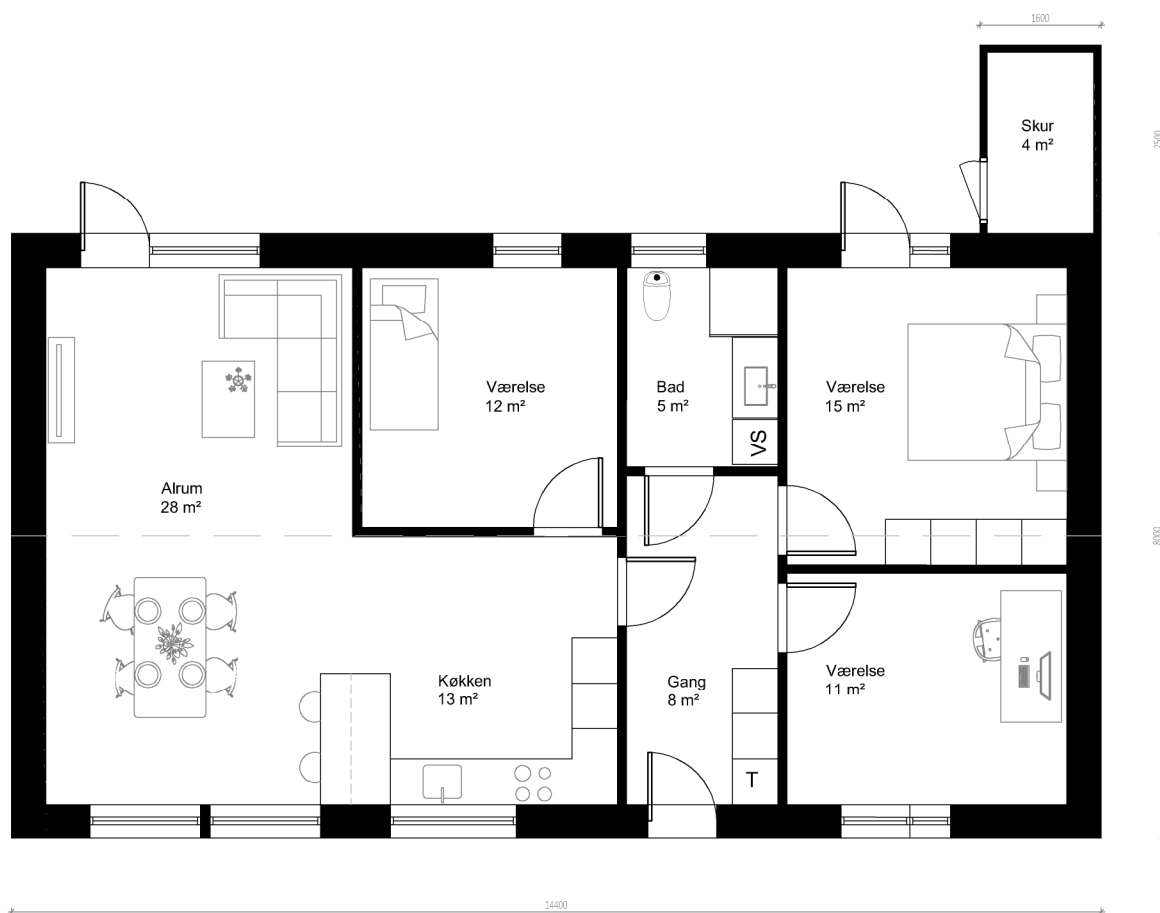

Stor bolig
Grundplan 115 m²

NOTE:
Alle mål er i mm.
Farver på tegningerne henviser udelukkende til boligstørrelse.
Alle boliger vil blive med teglstensfacader.

revision:	sagsnr.: 22-099
-----------	--------------------

Kildeskove rækkehuse	
Plan og opstalt 1 plans boliger - Stor	
tegningsnr: K01_H1_1P_S	
dato: 04.07.2022	skala: 1:100
status: Myndighedsprojekt	papirstr.: A3
tegn.: NG	godk.: LB