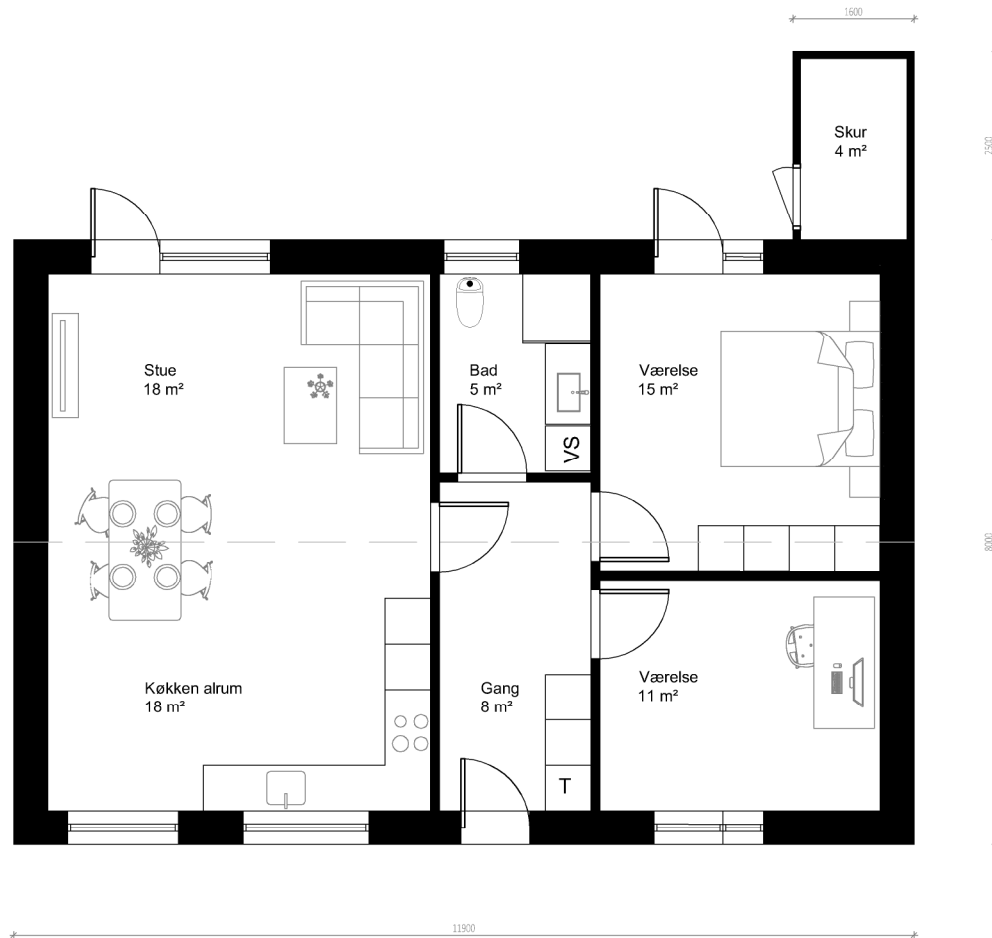

Mellem bolig  
Grundplan 95 m<sup>2</sup>

NOTE:  
Alle mål er i mm.  
Farver på tegningerne henviser udelukkende til boligstørrelse.  
Alle boliger vil blive med teglstensfacader.

revision:	sagsnr.: 22-099
-----------	--------------------

<b>Kildeskoven</b>	
Plan og opstalt 1 plans boliger - Mellem	
tegningsnr.: K01_H1_1P_M	
dato: 04.07.2022	skala: 1:100
status: Myndighedsprojekt	papirstr.: A3
tegn.: NG	godk.: LB