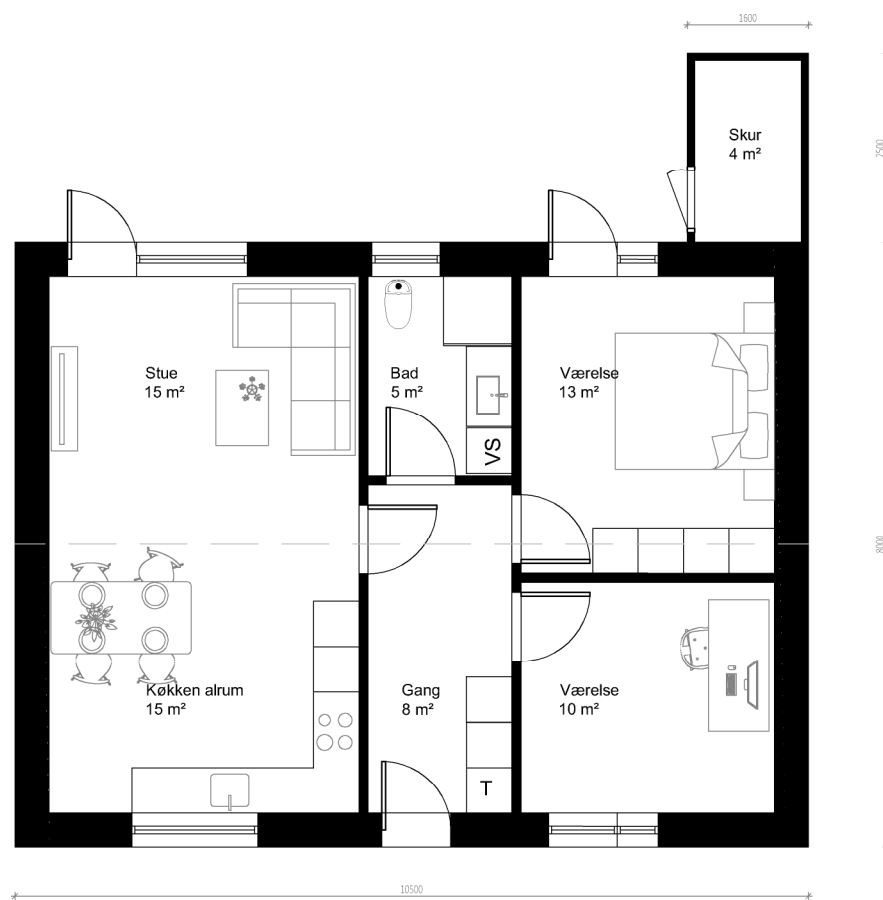

Lille bolig
Grundplan 85 m²

revision:	sagsnr.: 22-099
-----------	--------------------

Kildeskoven rækkehuse	
Plan og opstalt 1 plans boliger - Lille	
tegningsnr: K01_H1_1P_L	
dato: 04.07.2022	skala: 1:100
status: Myndighedsprojekt	papirstr.: A3
tegn.: NG	godk.: LB